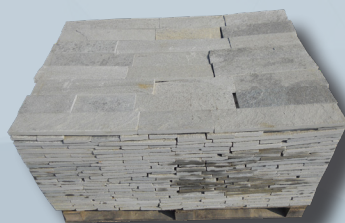

KÓD: OBF-08

RULA ŽLUTÁ 1-2CM 10,15,20CM  
X L CM

GNEIS YELLOW 1-2CM  
10,15,20CM X L CM

KÓD: OBF-09

RULA REZAVOŽLUTÁ 1-2CM  
10,15,20CM X L CM

GNEIS RUSTY YELLOW 1-2CM  
10,15,20CM X L CM

KÓD: OBF-04

RULA BÍLÁ 1-2CM 10,15,20CM  
X L CM