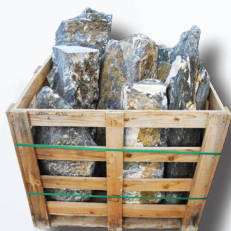

# SOLITAIRY / PIECES

KÓD: SLT-01

BLACK ANGEL SLOUPY  
50-200CM

BLACK ANGEL COLUMNS  
50-200CM

KÓD: SLT-07

GNEIS SLOUPY ŘEZANÁ  
PODSTAVA 90-120CM

GNEIS PILLARS CUTTED  
BOTTOM 90-120CM

KÓD: SLT-02