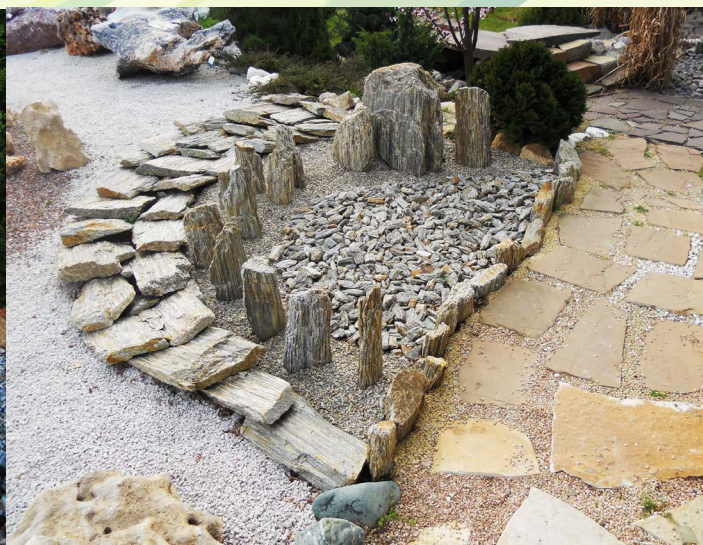

- STANDART 1000 KG
- NOSNOST AŽ 2000 KG
- ROZMĚR 110 X 110 X 110 CM

POUŽITÝ MATERIÁL: GNEIS SOLITAIRY, GNEIS NA ZDĚNÍ, GNEIS KAMENNÁ KŮRA